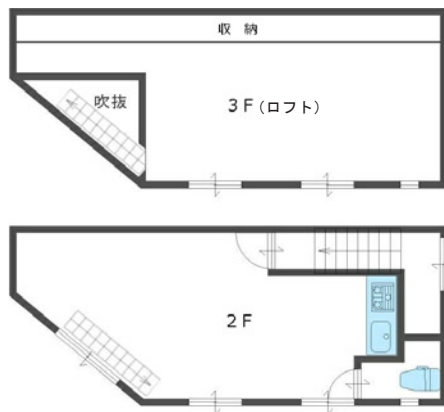

玉造貸事務所

駅から徒歩7分 広々収納(ロフト)付

敷金0円 平成28年全面改装済

おすすめPoint

JR玉造駅から徒歩7分、地下鉄玉造駅から徒歩9分!
平成28年に全面改装を行ったので綺麗な状態です☆
床は無垢のフローリング、大容量収納のロフト付きで事務所に便利📄

物件種別	貸事務所				
賃料	82,500円 (内消費税7,500円)				
敷金	0円	礼金	165,000円	JID保証料	82,500円
所在地	大阪市東成区中道4丁目11番15号				
交通	JR大阪環状線 玉造駅 徒歩7分 地下鉄長堀鶴見緑地線 玉造駅 徒歩9分				
構造	木造スレート葺2階建	所在	2階部分		
築年月	建築年月日不詳 (平成28年7月全面改装済)				
床面積	2F 34.94㎡ (10.56坪) + ロフト約30㎡				
接道状況	西側 (11m) に約12m、南側 (8m) に約12m面す				
設備等	関西電力・水道・下水道・電気温水器・LED照明器具 洗浄便座・ミニキッチン・無垢フローリング・壁クロス仕上				
用途地域	第一種住居地域	地目	宅地		
現況	空家	引渡時期	即時		
備考	残置物の電化製品等は性能保証なし				